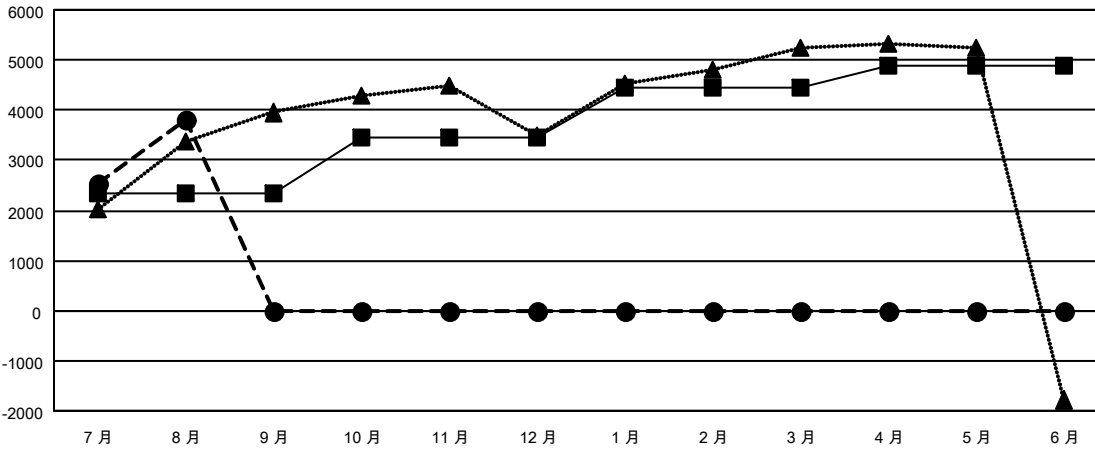

目標和實際會員累積

已取消的分會: 8	796 CLUBS OF 1204 增添1位或以上的新會員	性別分佈
放棄的會員	點擊這裡取得統計會員數據	男 31,988 (67.97%)
過世 12		女 15,072 (32.03%)
分會已取消 0		總計家庭單位會員數 8,219
其他 530		支付減半會費的家庭會員 4,962
總計 542