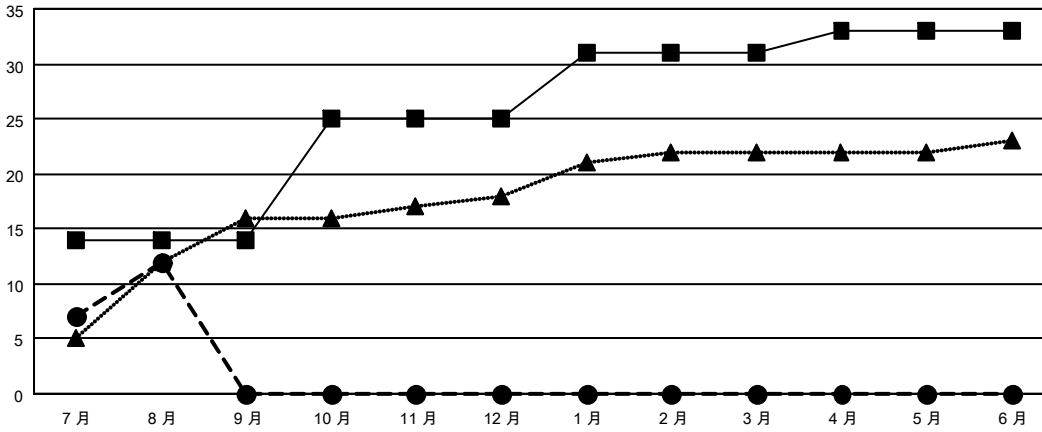

GMT MONTHLY MEMBERSHIP PROGRESS REPORT

Results as of: 8/31/2019

Multiple District 300

LOCATION: REP OF CHINA

GMT: OPEN

GMT憲章區 5 - M

分會			
成果 2019-2020			
季	新分會目標	新會	會員流失的分會
7月/8月/9月	14	12	8
10月/11月/12月	11	0	0
1月/2月/3月	6	0	0
4月/5月/6月	2	0	0

位會員@每位須繳			
成果 2019-2020			
季	會員淨增長目標	實際會員增長數	實際退會會員 (包括轉會)
7月/8月/9月	2350	4,633	541
10月/11月/12月	1110	0	0
1月/2月/3月	975	0	0
4月/5月/6月	460	0	0

目標與實際新會累積